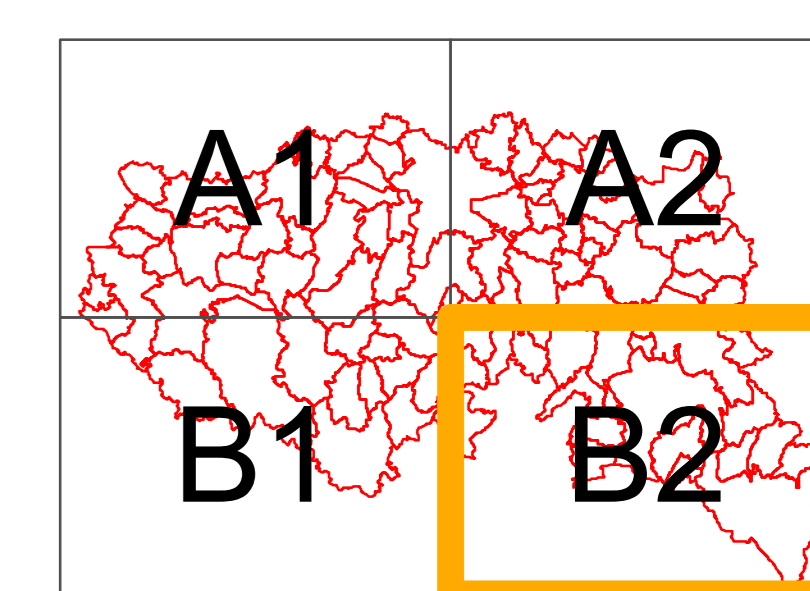

B2

1:25 000

ORP CHRUDIM - VÝKRES LIMITŮ VYUŽITÍ ÚZEMÍ

Životní prostředí

Pozn. Téměř 80% území ORP je zahrnuto do zranitelných oblastí (nařízení vlády č. 262/2012 Sb., o stanovení zranitelných oblastí a akčním programu, s účinností od r. 2019)