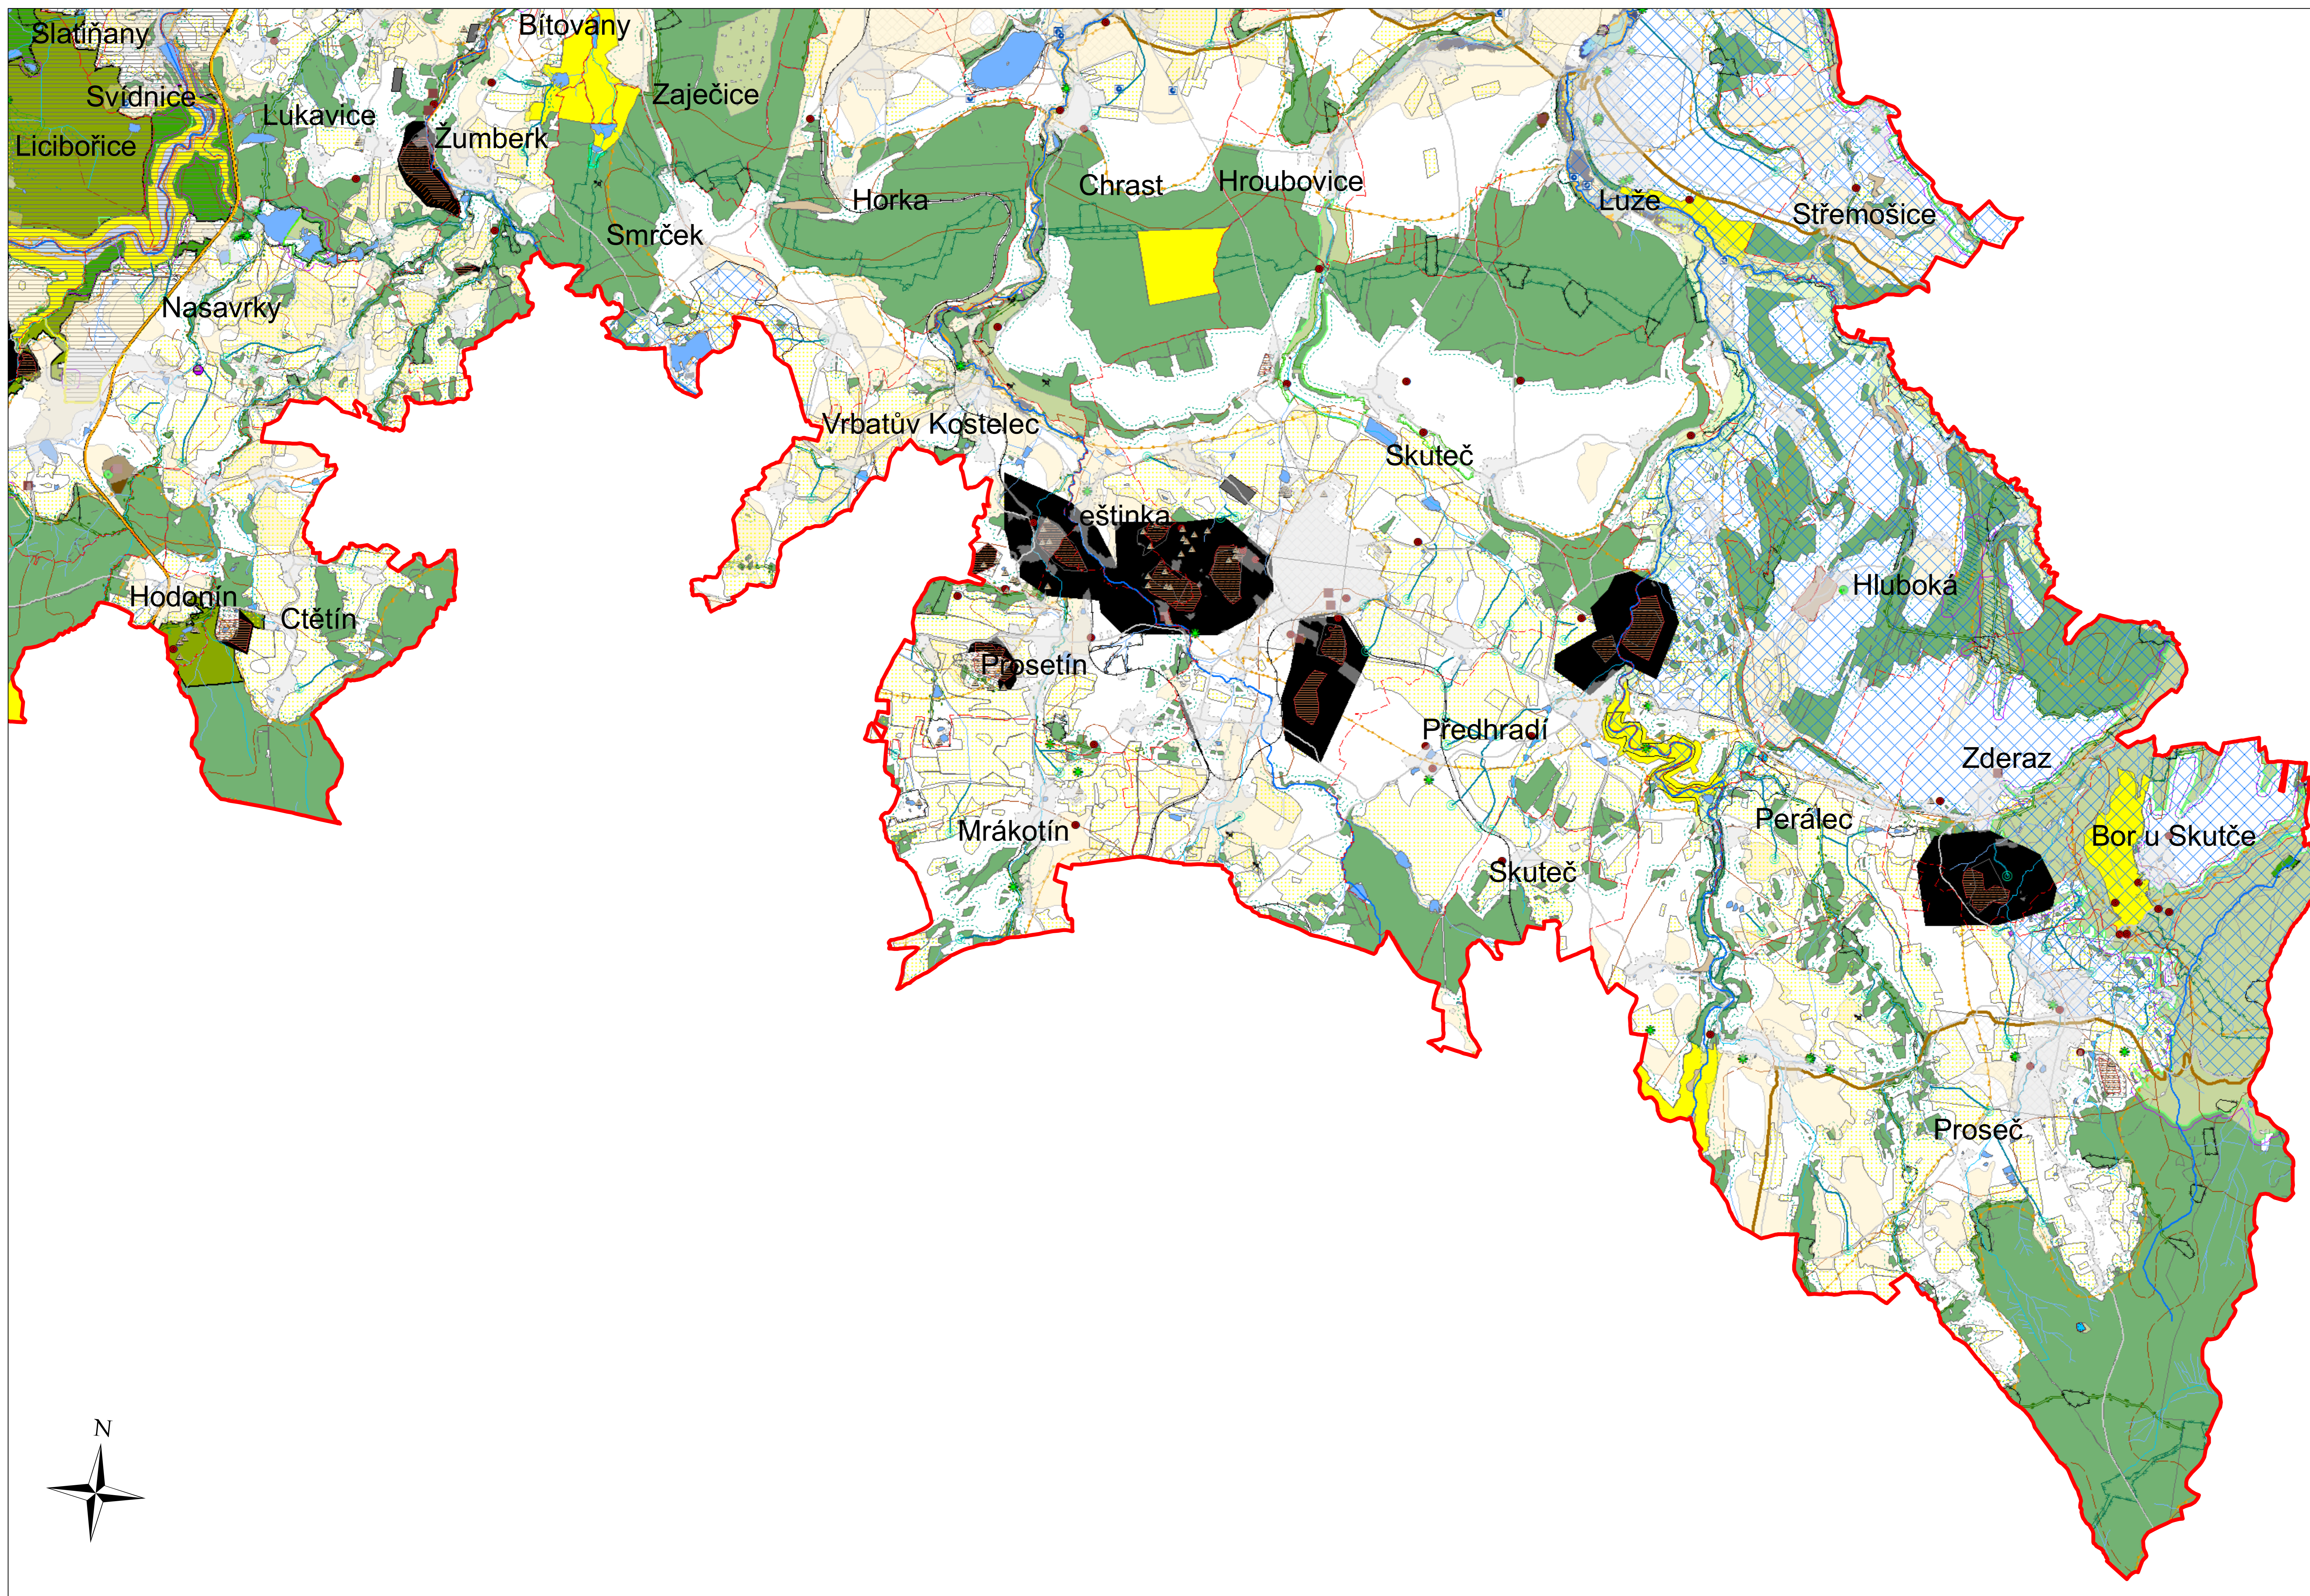

B2

1:25 000

ORP CHRUDIM - VÝKRES LIMITŮ VYUŽITÍ ÚZEMÍ

Životní prostředí

Pozn. Téměř 80% území ORP je zahrnuto do zranitelných oblastí (nařízení vlády č. 262/2012 Sb., o stanovení zranitelných oblastí a akčním programu, s účinností od r. 2019)