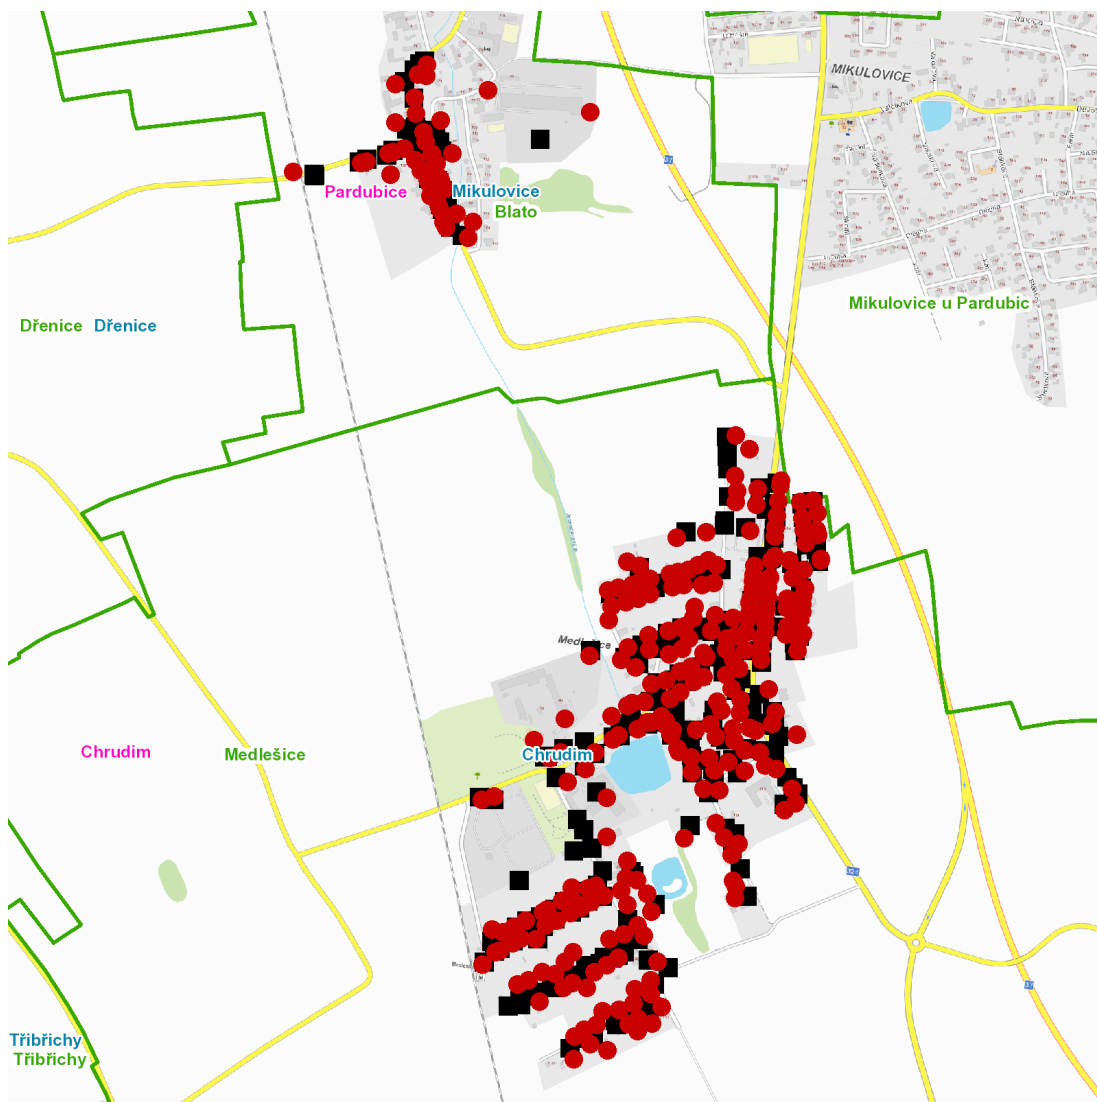

dne **9. 7. 2024** od **7:30** do **14:30** hodin

Plánovaná odstávka zahrnuje tyto lokality:**Chrudim (okres Chrudim)**část obce **Medlešice**

č. p. 1-11, 13-37, 39, 41-46, 48-52, 54-63, 65-89, 91-102, 104-109, 111-155, 157-179, 181-185, 187, 188, 189, 190, 192-196, 198, 199, 200, 201, 203, 205-214, 217, 219, 220, 223-231, 234, 235, 236, 242, 246

č. ev. 156, 165, 203, 204, 209, 403

kat. území **Medlešice** (kód **692573**): **parcelní č.** 16, 72/7, 74/1, 95/22, 95/25, 95/27, 107/41, 120/34, 120/37, 120/41, 120/46, 120/52, 120/55, 120/61, 120/62, 120/65, 120/73, 120/117, 142, 174, 230/1, 256/4, 273/10, 273/24, 292/14, 296/1, 296/39, 308, 370/7, 397/1, 450/2**Mikulovice (okres Pardubice)**část obce **Blato**

dne **9. 7. 2024** od **7:30** do **14:30** hodin

Orientační mapový podklad odstávkou dotčených lokalit

VYSVĚTLIVKY

- – adresy dotčené odstávkou elektřiny
- – místa připojení k elektrické síti dotčená odstávkou

INFORMACE ZASLÁNA

IDDS: 3y8b2pi (Město Chrudim)

IDDS: 2eha42q (Obec Mikulovice)