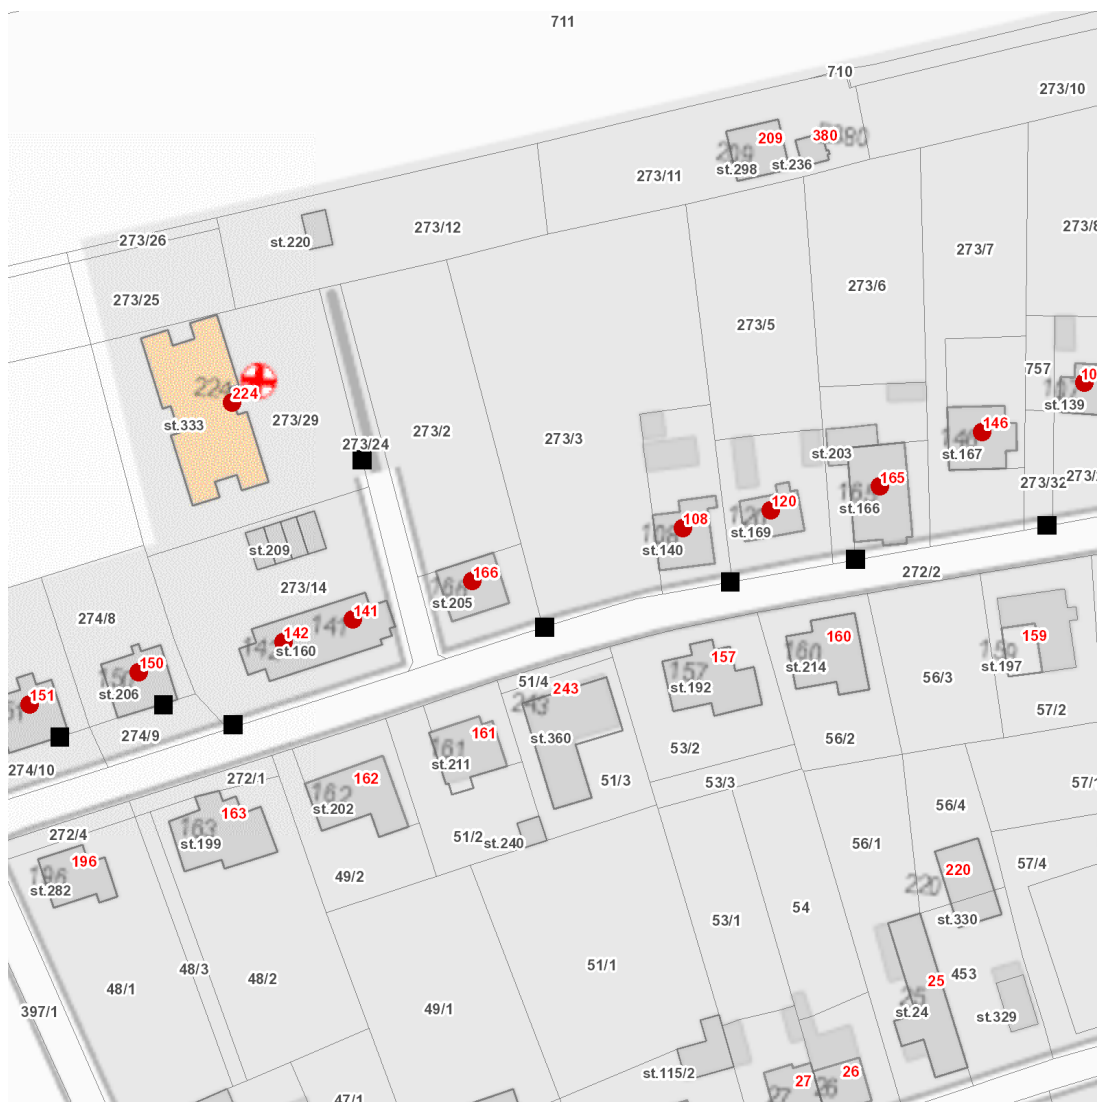

dne **17. 3. 2026** od **8:30** do **16:30** hodin

Plánovaná odstávka zahrnuje tyto lokality:**Chrudim** (okres Chrudim)část obce **Medlešice**

č. p. 107, 108, 120, 141, 142, 146, 150, 151, 165, 166, 224

dne 17. 3. 2026 od 8:30 do 16:30 hodin

Orientační mapový podklad odstávkou dotčených lokalit

VYSVĚTLIVKY

- – adresy dotčené odstávkou elektřiny
- – místa připojení k elektrické síti dotčená odstávkou

INFORMACE ZASLÁNA