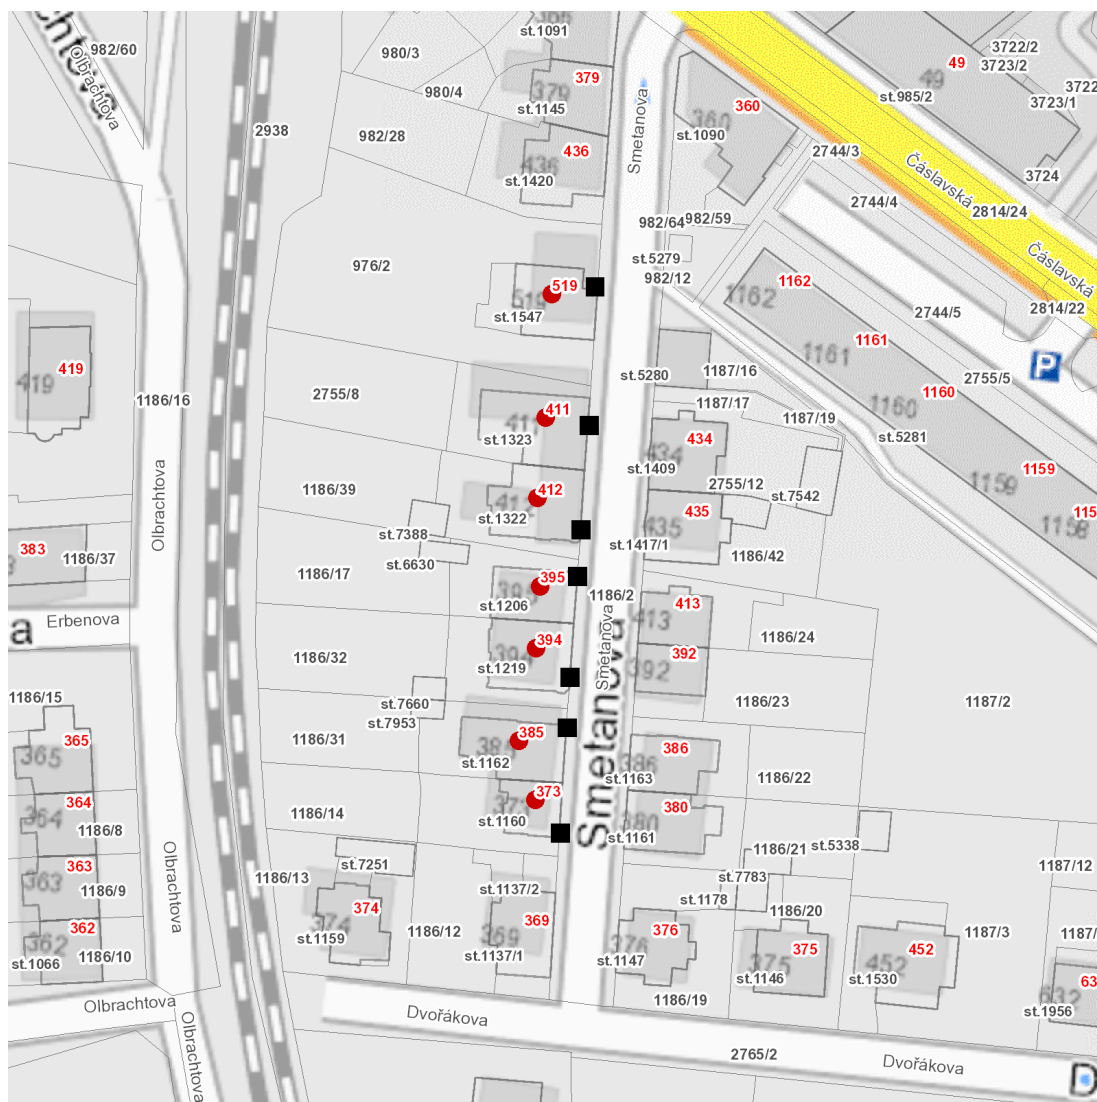

dne **9. 3. 2026** od **12:30** do **14:30** hodin

Plánovaná odstávka zahrnuje tyto lokality:**Chrudim** (okres Chrudim)část obce **Chrudim IV****Smetanova: č. p. 373, 385, 394, 395, 411, 412, 519**

UPOZORNĚNÍ

dne 9. 3. 2026 od 12:30 do 14:30 hodin

Orientační mapový podklad odstávkou dotčených lokalit

VYSVĚTLIVKY

- – adresy dotčené odstávkou elektřiny
- – místa připojení k elektrické síti dotčená odstávkou

INFORMACE ZASLÁNA

IDDS: 3y8b2pi (Město Chrudim)