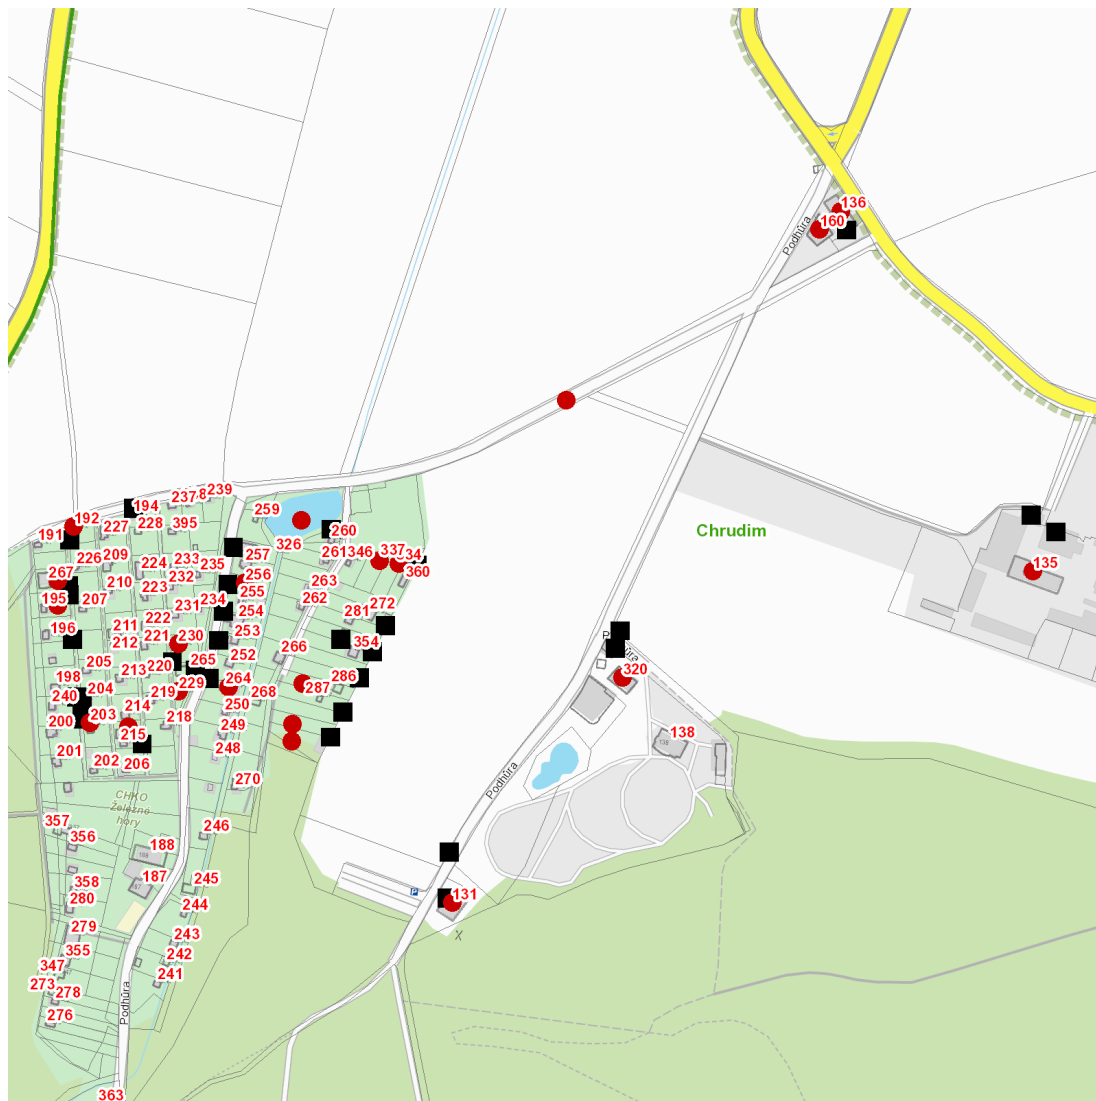

dne **27. 5. 2026** od **7:30** do **11:00** hodin

Plánovaná odstávka zahrnuje tyto lokality:**Chrudim (okres Chrudim)**část obce **Chrudim III**

č. ev. 192, 203, 229, 230, 256

Podhůra: č. p. 131, 135, 136, 160, 320; **č. ev.** 264kat. území **Chrudim** (kód **654299**): **parcelní č.** 1540/1, 1562/2, 1562/22, 1562/32, 1601/11, 1601/14, 1601/15, 2794/1, 5996, 5997

dne 27. 5. 2026 od 7:30 do 11:00 hodin

Orientační mapový podklad odstávkou dotčených lokalit

VYSVĚTLIVKY

- – adresy dotčené odstávkou elektřiny
- – místa připojení k elektrické síti dotčená odstávkou

INFORMACE ZASLÁNA

IDDS: 3y8b2pi (Město Chrudim)