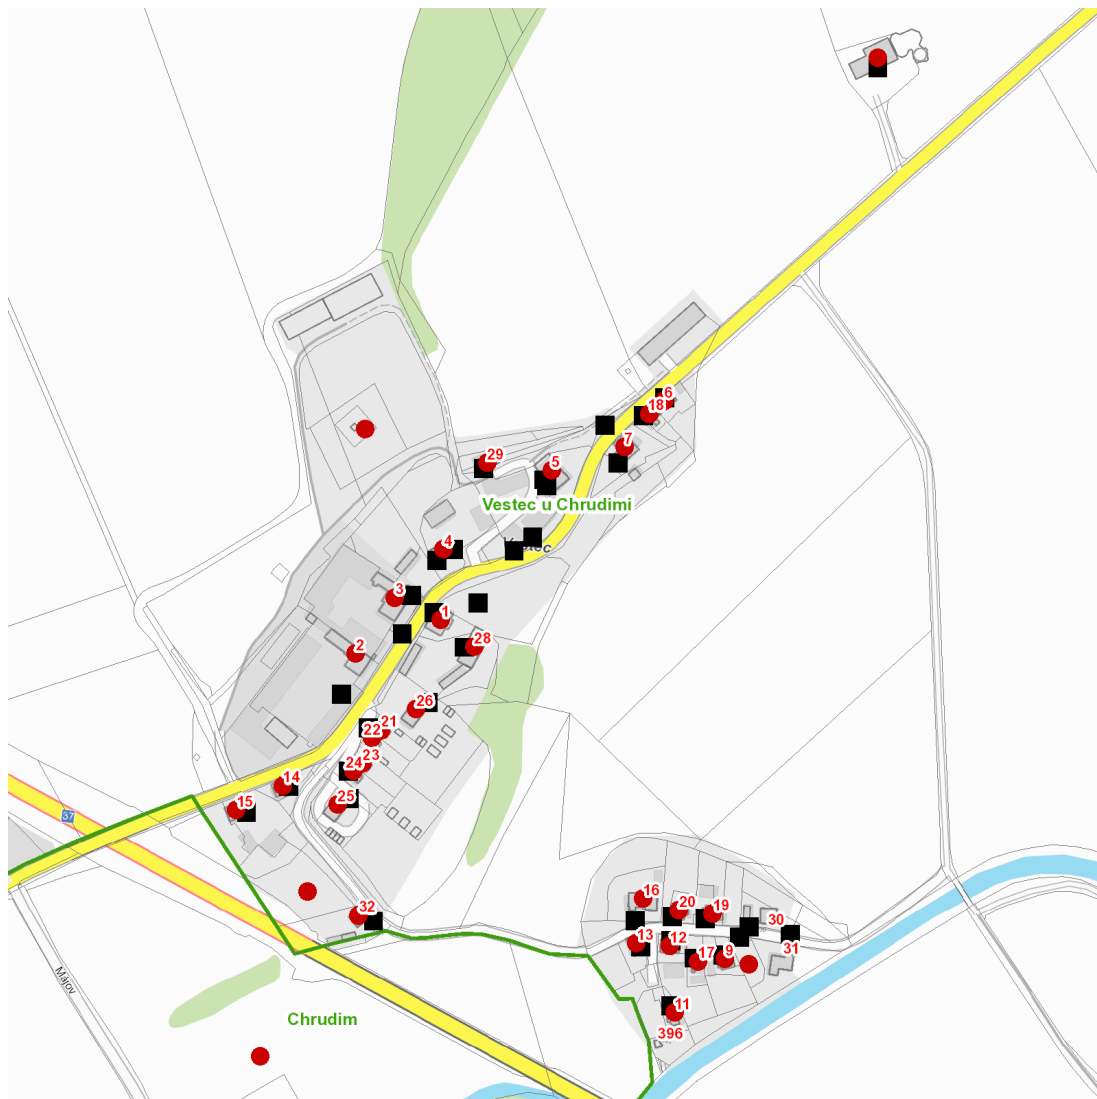

dne **27. 5. 2026** od **11:30** do **15:00** hodin

Plánovaná odstávka zahrnuje tyto lokality:**Chrudim (okres Chrudim)**část obce **Vestec**

č. p. 1-7, 9, 11-26, 28, 29, 32

kat. území **Chrudim** (kód **654299**): parcelní č. 2998/1kat. území **Vestec u Chrudimi** (kód **654361**): parcelní č. ST.6/2, 35, 56/1, 79/2, 284

UPOZORNĚNÍ

Dotčené zařízení distribuční soustavy je nutné i v době odstávky považovat za zařízení pod napětím, a proto vás žádáme o dodržení všech zásad bezpečnosti a provedení opatření potřebných k zamezení případných škod na zdraví a majetku. | Provozovatelé výroben elektřiny jsou povinni zajistit přerušeni dodávky elektřiny z výroby do vypnutého úseku distribuční soustavy.

dne 27. 5. 2026 od 11:30 do 15:00 hodin**Orientační mapový podklad odstávkou dotčených lokalit****VYSVĚTLIVKY**

- – adresy dotčené odstávkou elektřiny
- – místa připojení k elektrické síti dotčená odstávkou

INFORMACE ZASLÁNA

IDDS: 3y8b2pi (Město Chrudim)